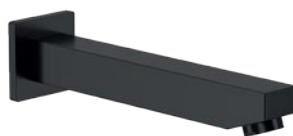

Voda Soul Bath Spout

Chrome
\$125

VSU050

LeVivi Elba Bath Spout

Chrome
\$128
Black
\$151

LEVELBBSCP | LEVELBBSBK

LeVivi Milan Bath Spout

Chrome
\$128
Black
\$151